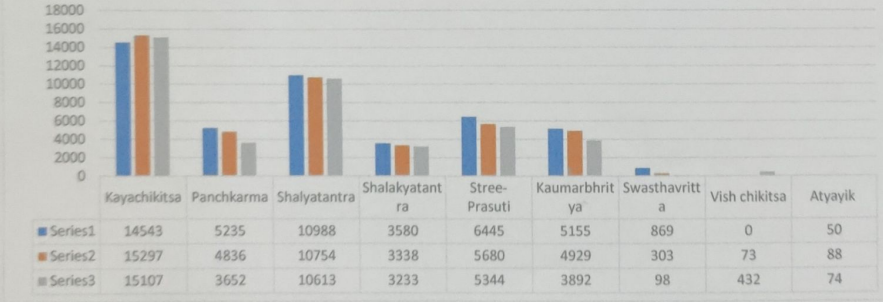

Arogyshala Rugnalaya - OPD data

Sr. No	Departement	2023	2024	2025
1	Kayachikitsa	14543	15297	15107
2	Panchkarma	5235	4836	3652
3	Shalyatantra	10988	10754	10613
4	Shalakyatantra	3580	3338	3233
5	Stree- Prasuti	6445	5680	5344
6	Kaumarbhritya	5155	4929	3892
7	Swasthavritta	869	303	98
8	Vish chikitsa	0	73	432
9	Atyayik	50	88	74
	Total	46865	45298	42445

OPD Comparative

I/C. Principal
Ayurved Mahavidyalaya, Nashik

Arogyshala Rugnalaya - IPD data

Sr. No	Departement	2023	2024	2025
1	Kayachikitsa	1736	1679	1688
2	Panchkarma	1217	1153	1021
3	Shalyatantra	594	774	961
4	Shalakyatantra	293	281	253
5	Stree- Prasuti	625	417	564
6	Kaumarbhritya	297	247	236
7	Swasthavritta	0	0	0
8	Vish chikitsa	0	0	0
9	Atyayik	0	0	0
Total		4762	4551	4723